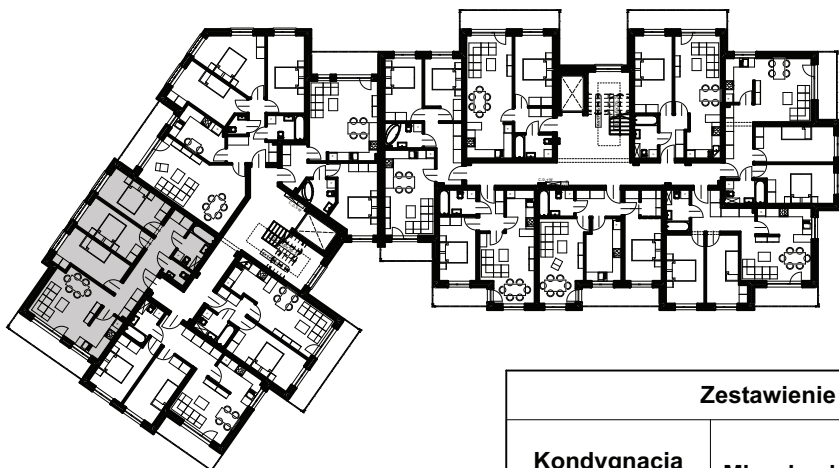

OSIEDLE MILLENIUM II
ul. Koszarowa 8, Oleśnica

budynek: **B** klatka: **2** kondygnacja: **1. PIĘTRO** piwnica: **TAK** mieszkanie: **M5**
powierzchnia: **72,8 m²**

POŁOŻENIE LOKALU NA RZUCIE KONDYGNACJI
skala: 1:500

Zestawienie Pomieszczeń				
Kondygnacja macierzysta	Mieszkanie	Numer pomieszczenia	Nazwa pomieszczenia	Powierzchnia
1. Piętro	M5	1	korytarz	13,0
		2	salon+kuchnia	21,2
		3	pokój	10,8
		4	pokój	10,6
		5	pokój	10,6
		6	łazienka	4,7
		7	wc	1,9
				72,8 m²

RZUT LOKALU
skala: 1:80