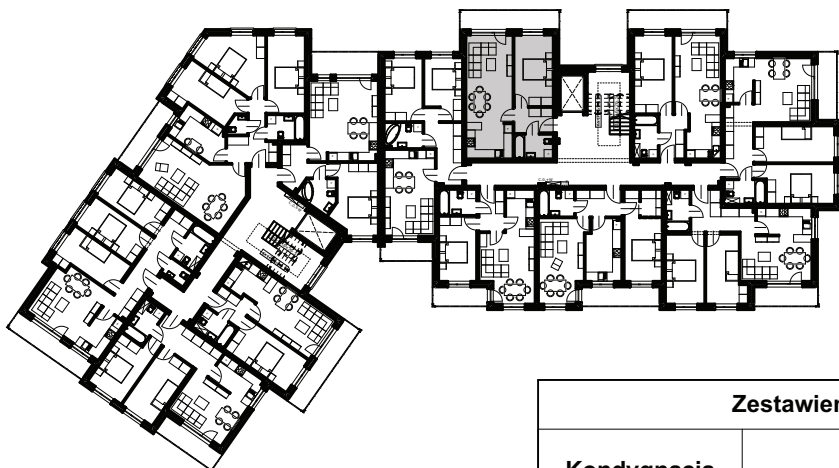

OSIEDLE MILLENIUM II
ul. Koszarowa 10, Oleśnica

budynek: **B** klatka: **1** kondygnacja: **1. PIĘTRO** piwnica: **TAK** mieszkanie: **M11**
powierzchnia: **45,8 m²**

POŁOŻENIE LOKALU NA RZUCIE KONDYGNACJI
skala: 1:500

Zestawienie Pomieszczeń				
Kondygnacja macierzysta	Mieszkanie	Numer pomieszczenia	Nazwa pomieszczenia	Powierzchnia
1. Piętro	M11	1	korytarz	4,4
		2	salon+kuchnia	25,2
		3	pokój	12,1
		4	łazienka	4,1
				45,8 m²

RZUT LOKALU
skala: 1:80